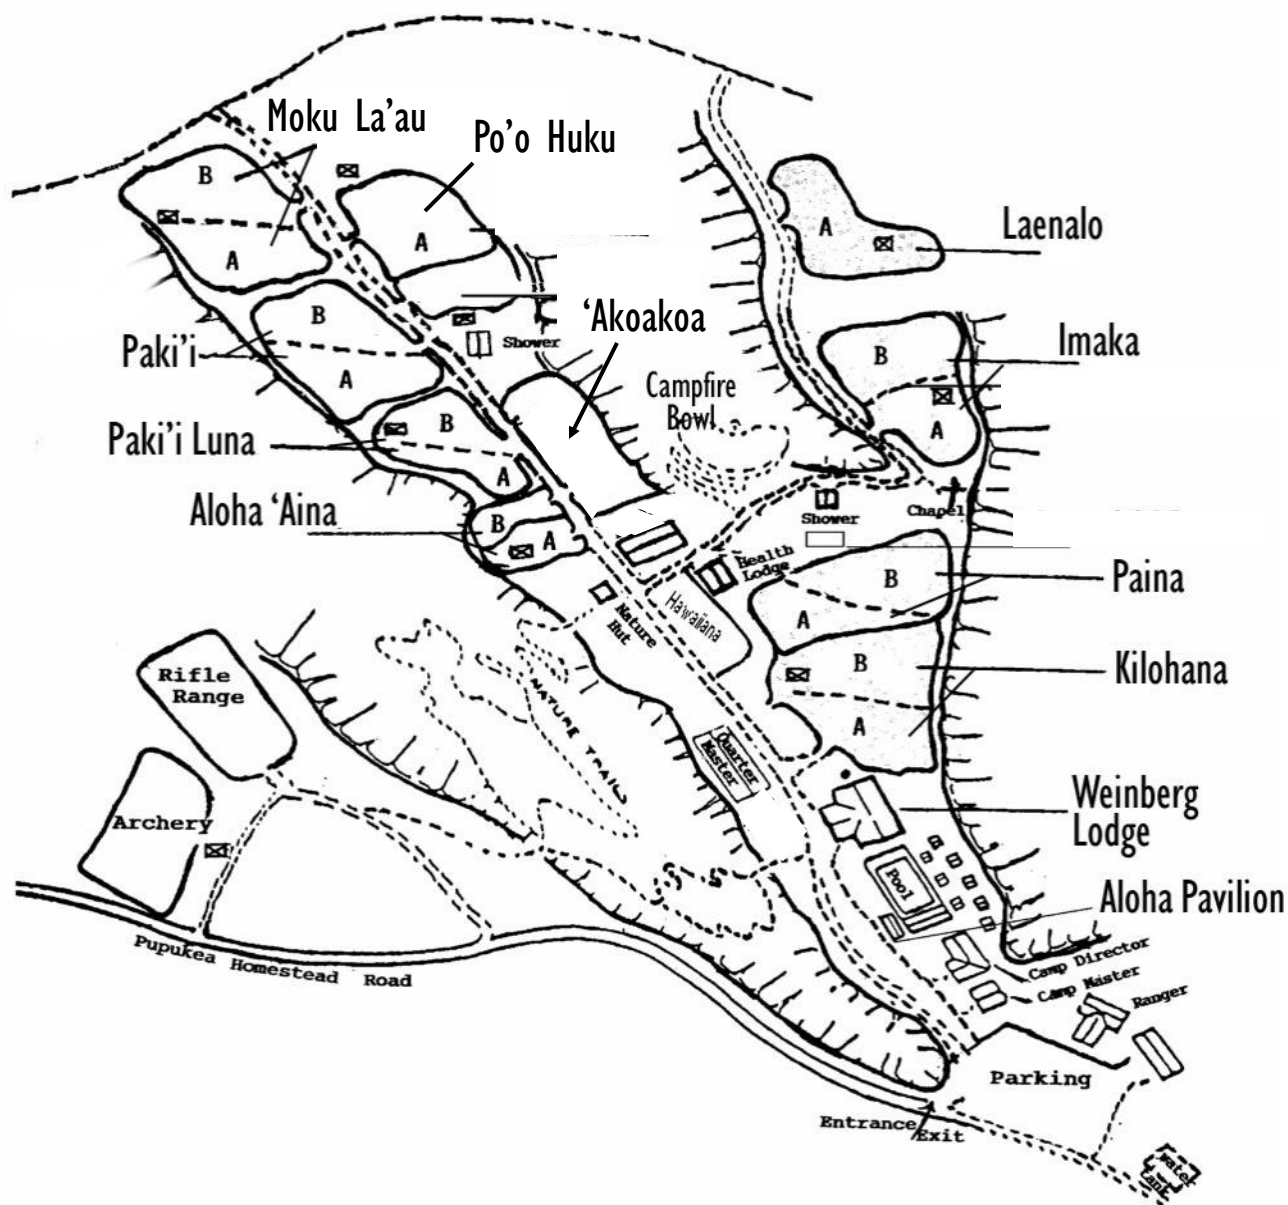

## Camp Pupukea - Campsite Map

PLATFORM Camps	Leader Tents:	Patrol Sites	# of campers:	PRIMITIVE Camps	Leader Tents:	# of campers:
KILOHANA A	3	3	30	ALOHA AINA A	0	28
KILOHANA B	3	3	30	ALOHA AINA B	0	24
PAINA A	2	2	16	PAKI'I LUNA A	0	24
PAINA B	2	3	26	PAKI'I LUNA B	0	24
IMAKA A	2	2	16	PAKI'I A	0	24
IMAKA B	2	2	20	PAKI'I B	0	24
LAENALO	2	2	16	MOKU LA'AU A	0	30
				MOKU LA'AU B	0	30
'AKOAKOA	--	--	30	PO'O HUKU A	0	30